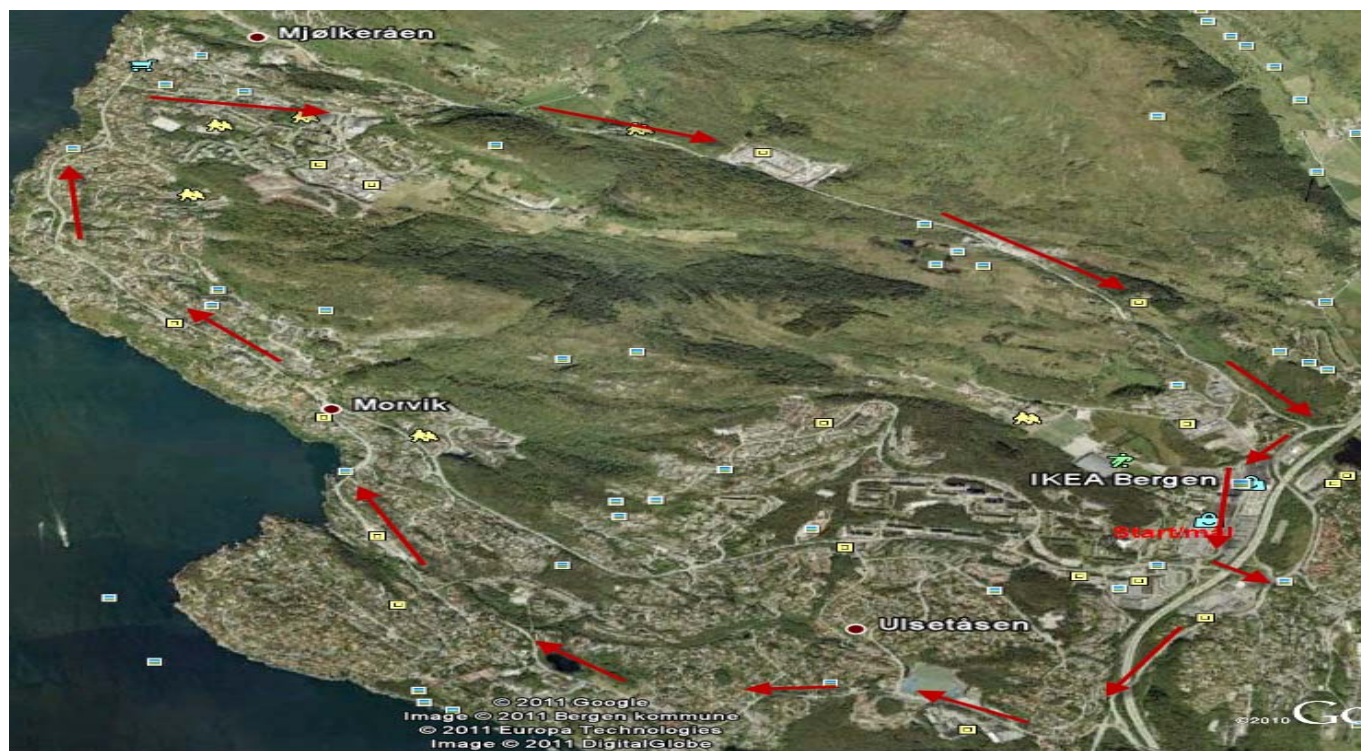

Mulighet for parkering på grusplass og langs veien på første sidevei til venstre etter rundkjøringen i Vågsobotn for tempo i Blindheimsdalen. Man kan kjøre inn til bommen for å sette av personell og utstyr. Det er da 2-300 meter til startområdet.

Løyper
Lørdag 10.9
Temporitt i Blindheimdalen, ca 8 km

Program

Starttid	Klasse	Antall runder	Distanse	Seremoni
09:00	Alle klasser	1 (1min startintervall)	Ca 8,0 km	Etter Rundbanerittet

Rundbaneritt Cramo-rittet, løype 3,8 km

Søndag 11.9

Åsane Rundt, løype 12,7 km

Dette rittet er også Kretsmesterskap for M/K13-14 og eldre klasser i 2011.

Program

Starttid	Klasse	Antall runder	Distanse	Ca. tid Målgang	Ca. tid Seremoni
08:00	M/K 10	¾ runde, start Åstveithallen	Ca 9 km		
08:10	M/K 11-12	1	12,7 km		
08:20	M13-14	2	25,4 km		
08:20	K15-16	2	25,4 km		
08:35	M15-16	5	63,5 km		
08:35	K Junior/Senior/ Veteran M60/70	5	63,5 km		
11:00	M Junior/Senior/ Veteran	7	88,9 km		